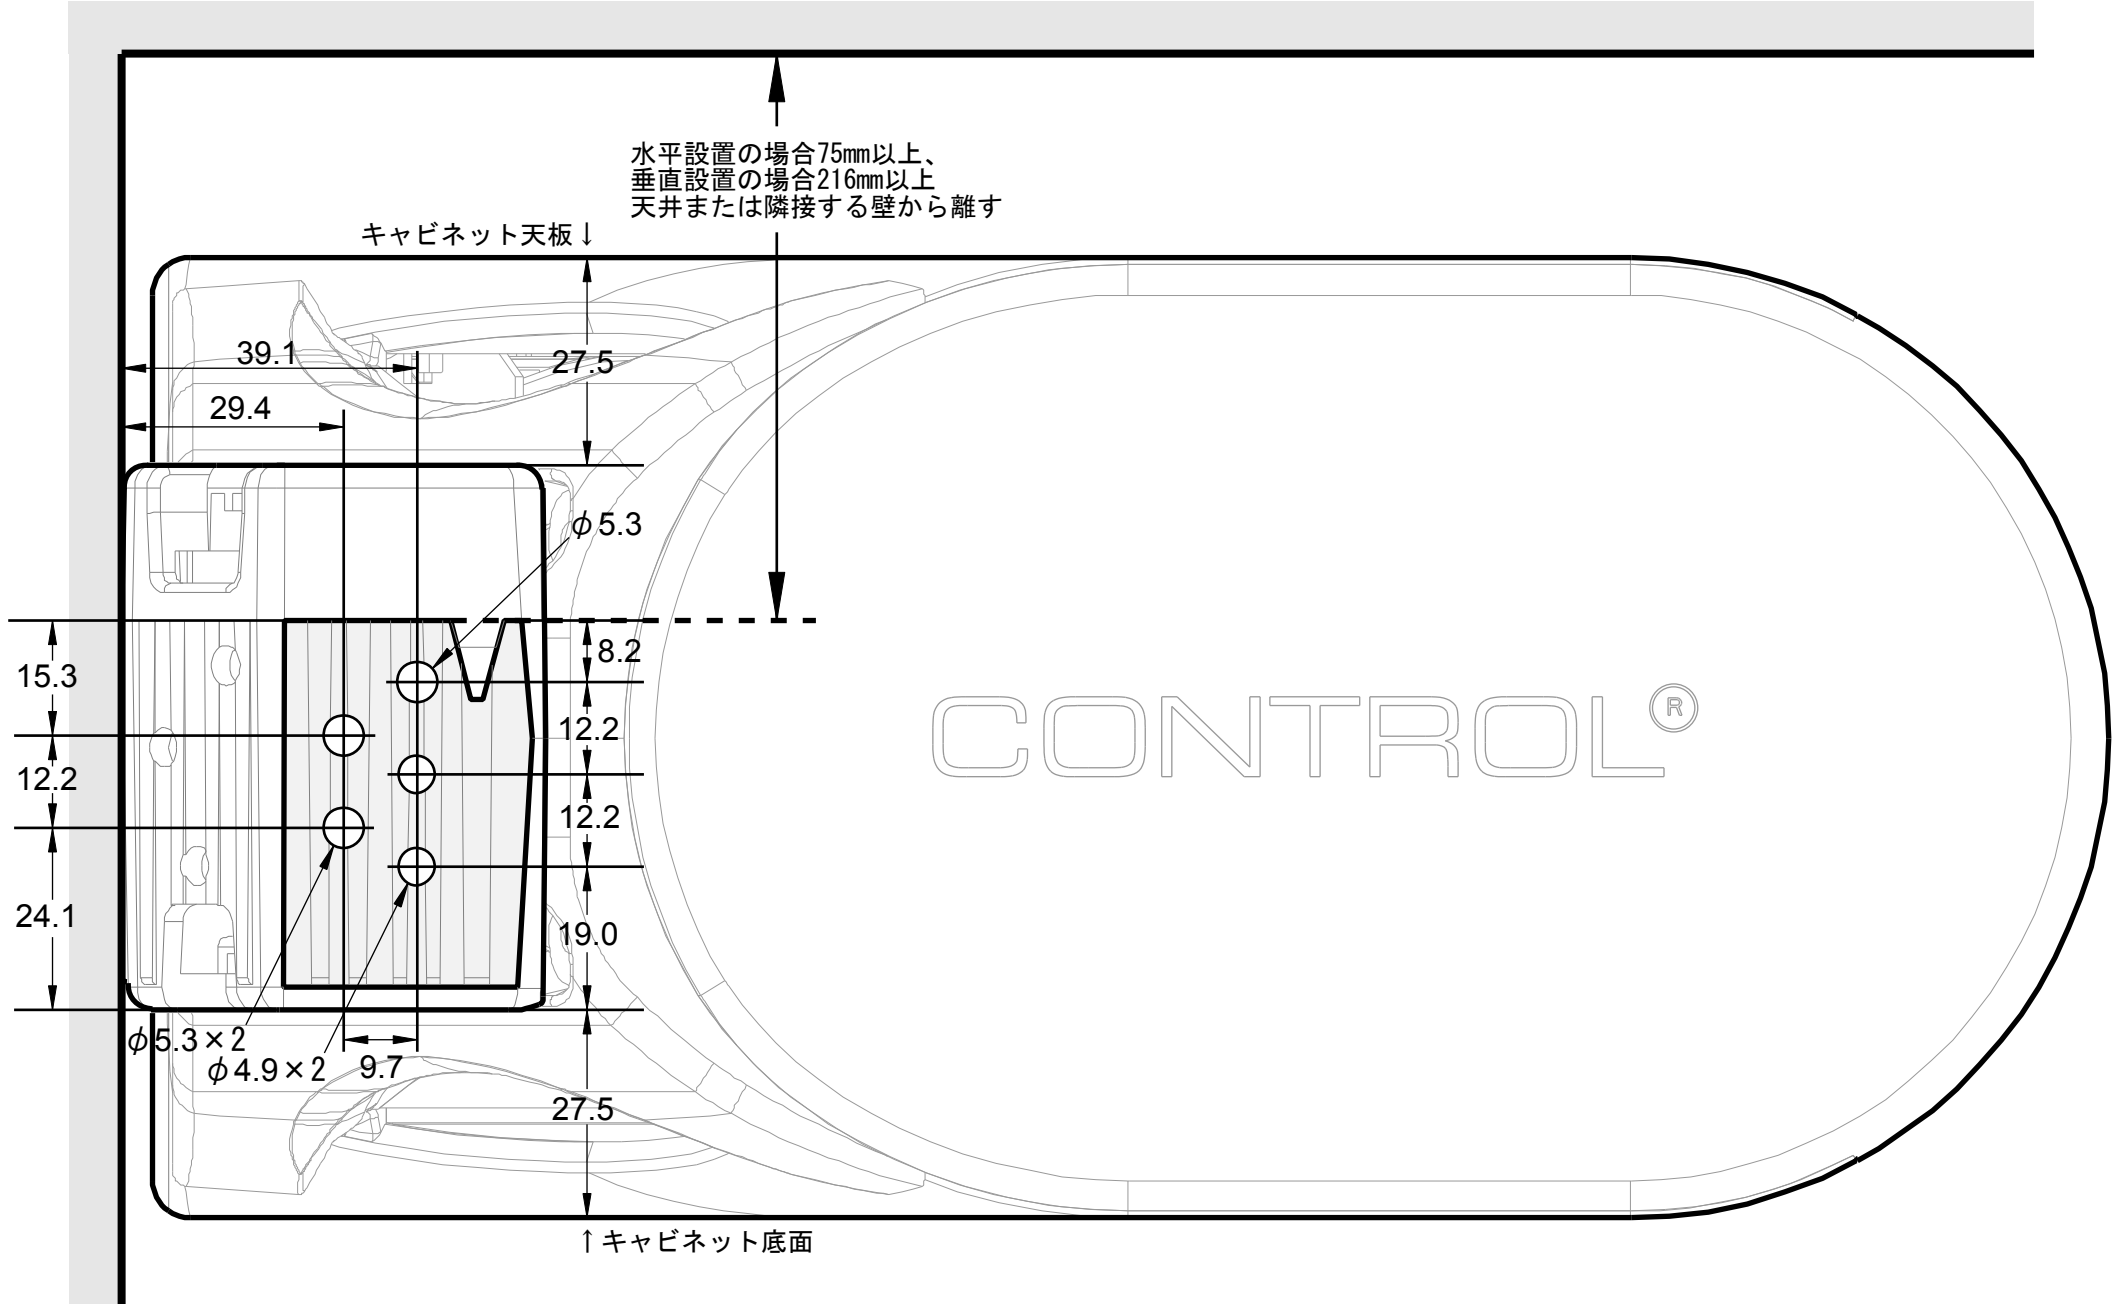

CONTROL NOW

コーナーマウント・テンプレート(実寸図)

寸法単位 : mm

CONTROL NOW

ウォールマウント・テンプレート (実寸図)

寸法単位 : mm