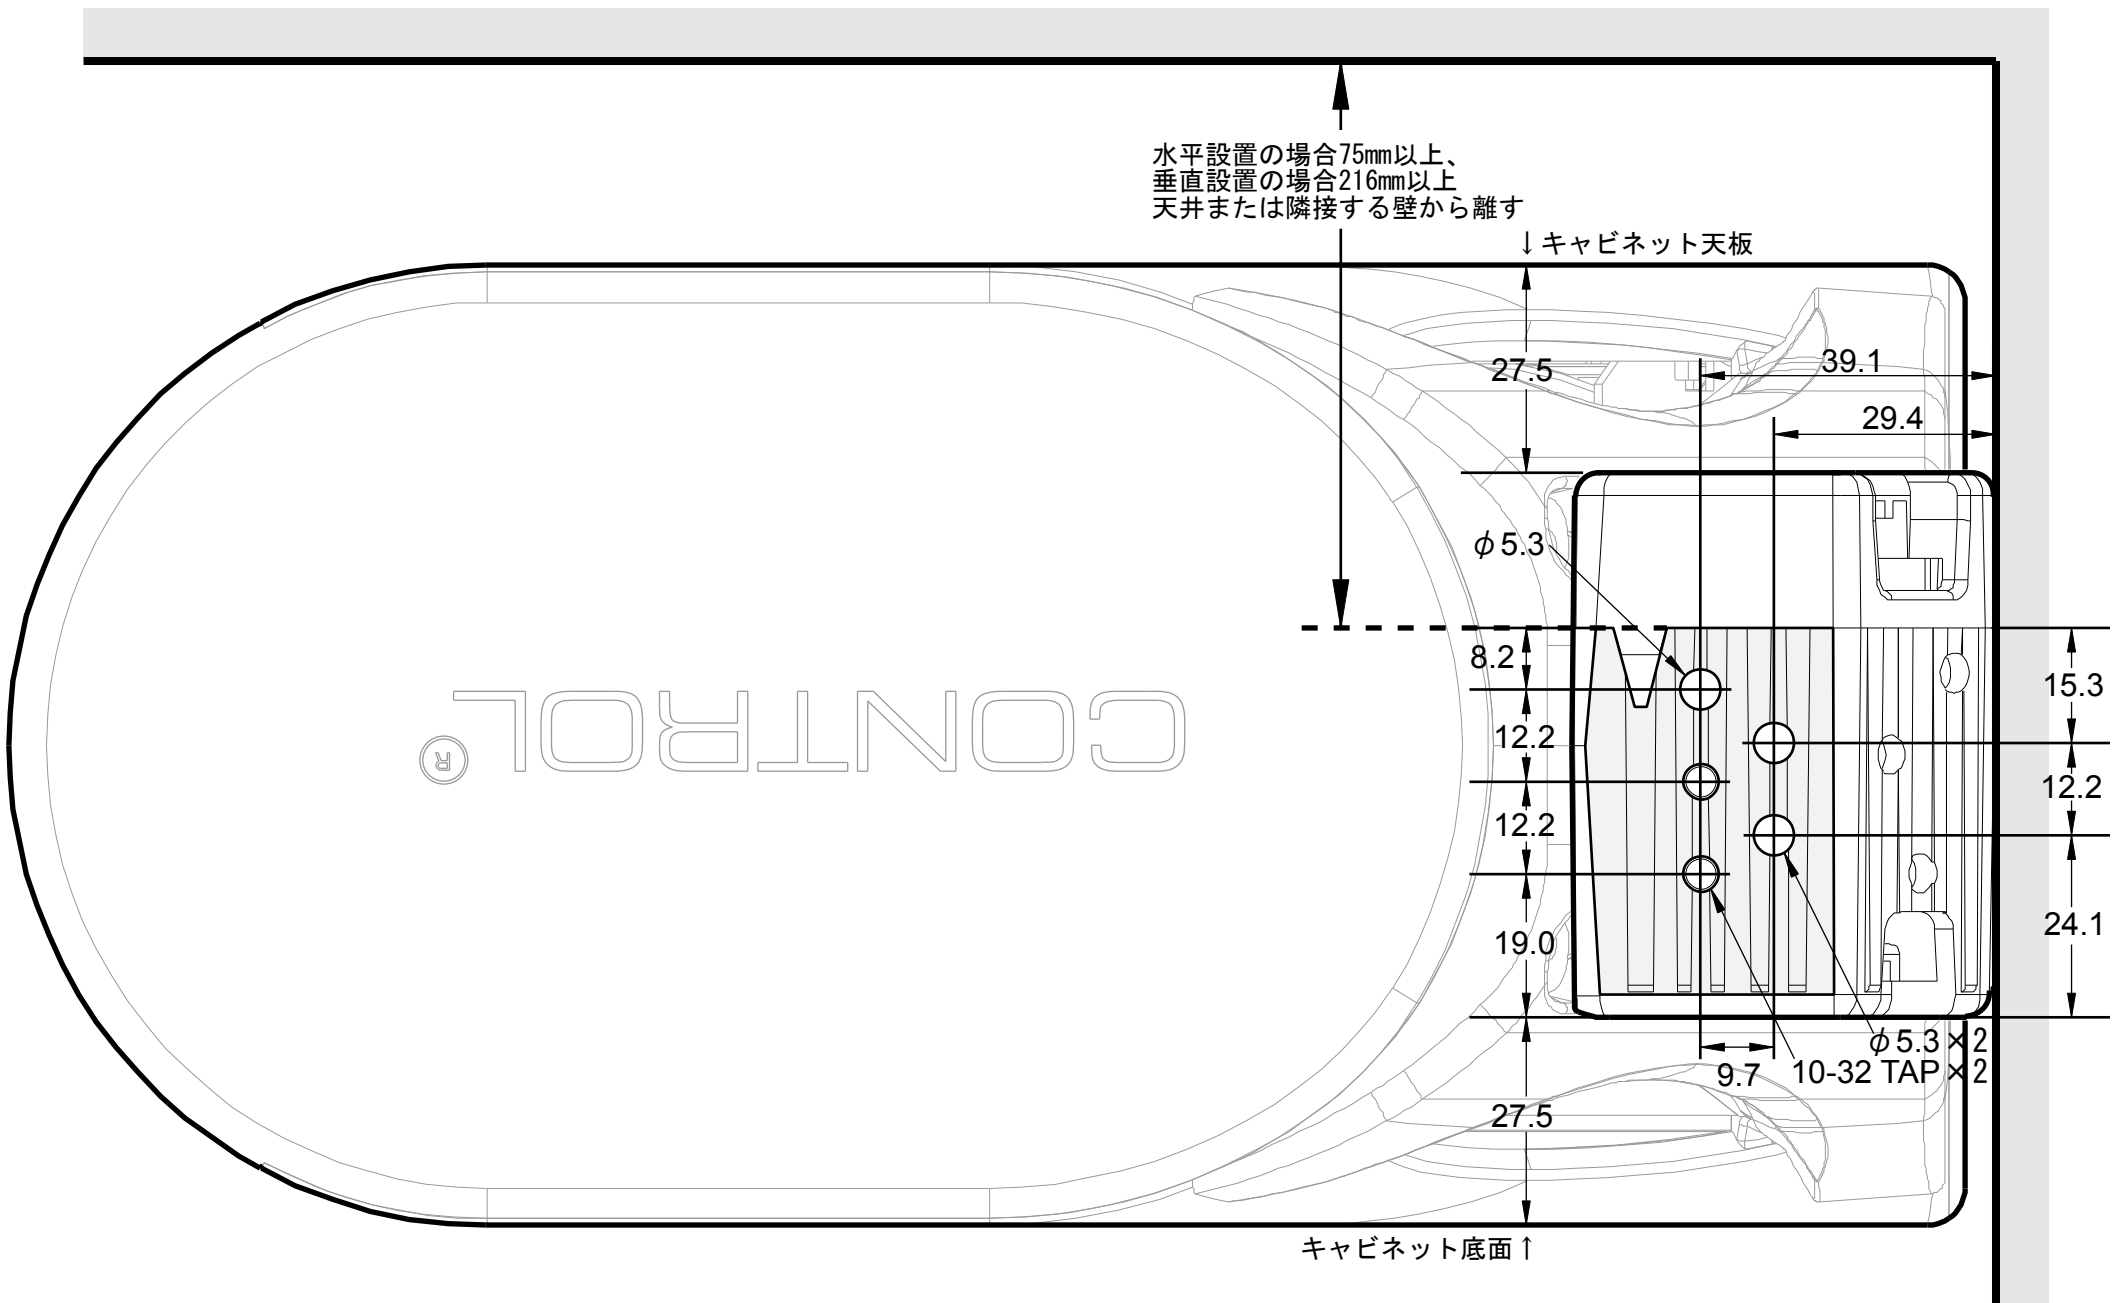

CONTROL NOW

コーナーマウント・テンプレート(実寸図)

寸法単位 : mm

CONTROL NOW

ウォールマウント・テンプレート (実寸図)

寸法単位 : mm